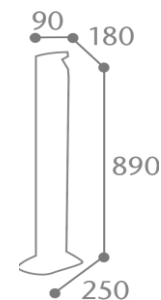

Accessories :

56493 Ballast For Koa 2.5L Ashtray - Manganese Grey

→ Assembly instructions supplied.

Dimensions without packaging

Weight : 4,9 kg
Dim. (L*I*H) : 180,00 x 250,00 x 885,00 mm

Dimensions with packaging

Weight : 5,5 kg
Dim. (L*I*H) : 260,00 x 200,00 x 910,00 mm
Volume : 0,047 m3

Palletisation

Quantity : 27
Height (in cm) : 157,00
Number of items / layer : -
Number of layers / pallet : 4
Pallet size (in cm) : 120 x 80
Weight (in kg) : 158,50

≈ 1300 mégôts

FIXING DETAILS

Linear - 2 points
Dimensions : X : 200mm
Ø holes for fixing : 12mm

ROSSIGNOL® – Route de St Cénére - 53150 Montsûrs

Tel. : + 33 (0)2.43.01.55.55 – Fax : + 33 (0)2.43.01.55.06 - www.rossignol.fr