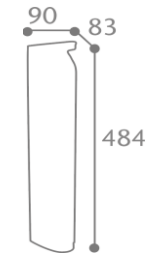

≈ 1200 mégôts

FIXING DETAILS

Rectangular - 4 points
Dimensions : X : 40mm - Y : 378mm
Ø holes for fixing : 5mm