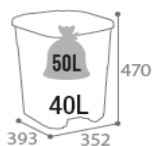

ECOTRI RECYCLING BIN 40L

White / Blue

- Ref. 98686

Advantages :

- Non visible waste

Characteristics:

Dim. (L*I*H) : 393x352x470 mm

Weight : 1,415 kg

- Polypropylene
- Opens with pedal
- Divider provides 2 separate sections : 1/2 + 1/2 or 1/3 +2/3

Available colours:

| White lid | Blue lid | Yellow lid | Green lid |
|-----------|----------|------------|-----------|
| 98685 | 98686 | 98687 | 98688 |

Storage and delivery :

Gencod: 3019920986865

Custom Code : 39269097

Packaging :

Dim. (L x l x H) : 393x352x470 mm

Weight : 1,52 kg

Volume : 0,065 m3

Palettisation:

Quantity : 12

Pallet size : 1200x800 mm

Weight : 27 kg