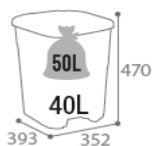

Advantages :

- Non visible waste

Characteristics:

Dim. (L*I*H) : 393x252x470 mm

Weight : 1,415 kg

- Polypropylene
- Opens with pedal
- Divider provides 2 separate sections : 1/2 + 1/2 or 1/3 +2/3

Available colours:

White lid	Blue lid	Yellow lid	Green lid
98685	98686	98687	98688

Storage and delivery :

Gencod: 3019920986858

Custom Code : 39269097

Packaging :

Dim. (L x l x H) : 393x352x470 mm

Weight : 1,52 kg

Volume : 0,065 m3

Palettisation:

Quantity : 12

Pallet size : 1200x800 mm

Weight : 27 kg