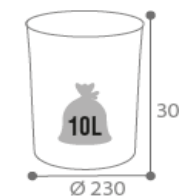

CORBI WAASTEBASKET 11L

White

- Ref. 50025

Advantages :

- Easy cleaning
- Great resistance
- Lightweight and practical

Characteristics:

Dim. (L*I*H) : 0x0x300 mm

Weight : 0,43 kg

- Polypropylene
- Curved rim
- Solid base

Available colours:

Storage and delivery :

Packaging :

Dim. (L x l x H) : 230x230x300 mm

Weight : 0,46 kg

Volume : 0,016 m3

Gencod: 3019920500252

Custom Code : 39233090

Palettisation:

Quantity : 60

Pallet size : 1200x800 mm

Weight : 35,8 kg