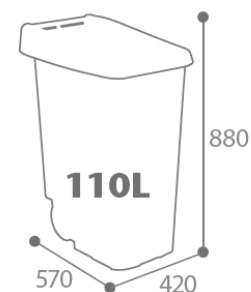

**Dimensions :**

Sans emballage:

Poids : 3.8 kg

Volume : 0.002m<sup>3</sup>

Dim. (L\*I\*H) : 420\*570\*880

- Avec emballage:

- Poids: 8.74kg

- Volume: 0.003m<sup>3</sup>

- Dim(L\*I\*H) : 430\*580\*880

**Nomenclature douanière : 39 24 90 00**

**Gencod : 3019920555139**

**Avantages :**

- ❖ Grande maniabilité
- ❖ Légèreté
- ❖ Idéale pour le tri sélectif

**Palettisation :**

Quantité	6
Hauteur (en m)	1.03
Nombre produit/couche	1x4 + 1x2
Nombre de couches/palette	
Format palette (en mm)	1200/800
Poids (en kg)	60.4