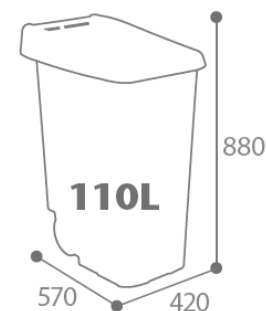

Dimensions :

Sans emballage:

Poids : 3.8 kg

Volume : 0.002m³

Dim. (L*I*H) : 420*570*880

- Avec emballage:

- Poids: 8.74kg

- Volume: 0.003m³

- Dim(L*I*H) : 430*580*880

Nomenclature douanière : 39 24 90 00

Gencod : 3019920555122

Avantages :

- ❖ Grande maniabilité
- ❖ Légèreté
- ❖ Idéale pour le tri sélectif

Palettisation :

Quantité	6
Hauteur (en m)	1.03
Nombre produit/couche	1x4 + 1x2
Nombre de couches/palette	
Format palette (en mm)	1200/800
Poids (en kg)	60.4