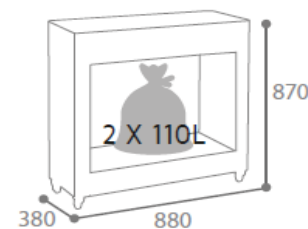

Dimensions :

Sans emballage :

Poids : 31,7 kg
 Volume : 0,320 m3
 Dim. (L*I*H) : 380x880x870 mm

Avec emballage :

Poids : 32,70 kg
 Volume : 0,320 m3
 Dim. (L*I*H) : 400x900x890 mm

Nomenclature douanière : 73239900

Palettisation :

Quantité	2
Hauteur en (m)	1,04
Nombre de produit/couche	2
Nombre de couches/palette	1
Format palette (en mm)	1200/800
Poids (en kg)	76,00

Couleur :

Gris Manganèse
PLASTIQUE - AUTRES DECHETS