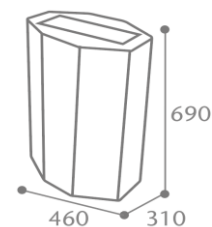

Options & Accessoires :

- 59640 Sac De Sable Pour Cendrier 1Kg Kipso
- 59704 Sac De Sable Pour Cendrier 10Kg Kipso

Dimensions sans emballage

Poids : 170 kg
Dim. (L*I*H) : 310,00 x 460,00 x 690,00 mm

Dimensions avec emballage

Poids : 170 kg
Dim. (L*I*H) : 690,00 x 460,00 x 310,00 mm
Volume : 0,098 m3

Palettisation

Quantité : 1
Hauteur en (cm) : 45,00
Nb produits/couche : 1
Nb couches/palette : 1
Format palette (cm) : 80 x 50
Poids (en kg) : 180,00