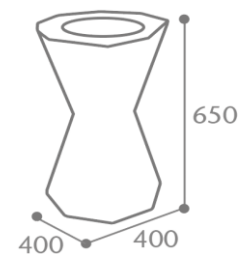

LE CENDRIER À POSER 1,5L KEOPS EST IDÉAL POUR LES ESPACES URBAINS.

Espace d'utilisation :

MOBILIER URBAIN

Couleur :

BLANC SABLE TON PIERRE

Gencod : 3019920533397

Nomenclature douanière : 68109900

Caractéristiques :

Options & Accessoires :

- 59640 Sac De Sable Pour Cendrier Kipso - 1Kg
- 59704 Sac De Sable Pour Cendrier Kipso - 10Kg

Dimensions sans emballage

Poids : 110 kg
Dim. (L*I*H) : 400,00 x 400,00 x 650,00 mm

Dimensions avec emballage

Poids : 110 kg
Dim. (L*I*H) : 650,00 x 400,00 x 400,00 mm
Volume : 0,104 m3

Palettisation

Quantité : 1
Hauteur en (cm) : 55,00
Nb produits/couche : 1
Nb couches/palette : 1
Format palette (cm) : 80 x 50
Poids (en kg) : 120,00