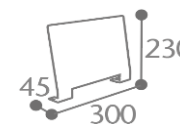

**Dimensions sans emballage**

Poids : 0,78 kg  
Dim. (L\*I\*H) : 45,00 x 300,00 x 230,00 mm

**Dimensions avec emballage**

Poids : 0,8 kg  
Dim. (L\*I\*H) : 300,00 x 230,00 x 50,00 mm  
Volume : 0,003 m3

**Palettisation**

Quantité : 50  
Hauteur en (cm) : 130,00  
Nb produits/couche : -  
Nb couches/palette : -  
Format palette (cm) : 120 x 80  
Poids (en kg) : 50,00

**FIXATION SPÉCIFIQUE**

Côtes X : 250mm