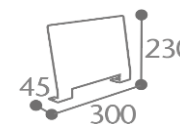

FIXATION SPÉCIFIQUE

Côtes X : 250mm