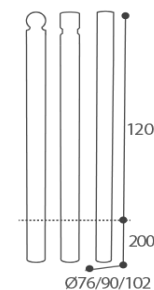

- Acier traité anticorrosion et poudré anti-UV
- Tube Ø76 mm - épaisseur 3 mm
- Tête gorge blanche 110 mm en acier - épaisseur 1,5 mm
- Rallonge acier de 200 mm - épaisseur 3 mm
- A enfourer avec perçage Ø12 mm (fer à béton non fourni)

Made In France

Garantie 2 ans

- PRODUIT DISPONIBLE EN Ø76, 90 ET 102 MM -

Avantages :

- Robustesse et excellente tenue à la corrosion
- Design en harmonie avec nos autres équipements de voirie
- Répond aux normes et réglementation en vigueur (PMR, 18/09/20212)
- Potelet non dangereux lors de manifestation (non séparation si choc)
- Installation simple et rapide

Options & Accessoires :

409525SAV Fer À Beton Ø10Mm / 220Mm

→ Le produit est fournie avec sa notice de montage.

Dimensions sans emballage	
Poids :	7,4 kg
Dim. (L*H) :	76,00 x 76,00 x 1 400,00 mm
Dimensions avec emballage	
Poids :	7,4 kg
Dim. (L*H) :	1 400,00 x 76,00 x 76,00 mm
Volume :	0,008 m3

Palettisation	
Quantité	48
Hauteur en (cm)	45,40
Nb produits/couche	12
Nb couches/palette	4
Format palette (cm)	240 x 100
Poids (en kg)	365,20

FIXATION SPÉCIFIQUE
Spécifique
Côtes X : 50mm
Diamètre passage de vis : 12mm