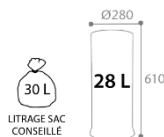

OLA Porte parapluies 28L Gris vert RAL 7033 – Réf. 50274

Les plus produits :

- o Fabrication française
- o Matériaux recyclables
- o Peut être utilisée en corbeille
- o Socle stabilisant, protégeant des produits d'entretien et évitant les rayures sur le sol

Caractéristiques produits :

Dimensions (L x l x H) : 28 x 28 x 61 cm

Poids : 2,1 kilos

- o Corps acier peint anti-UV
- o Socle plastique noir

Coloris disponibles :

							
Noir basalte 50278	Gris vert RAL 7033 50274	Gris métal RAL 9006 50221	Blanc RAL 9016 50219	Jaune moutarde RAL 1012 50276	Rouge framboise RAL 3027 50279	Bleu céleste RAL 5024 50272	Inox 50229

STOCKAGE ET LIVRAISON :

Gencod : 3019920502744

Emballage :

Nomenclature douanière : 73239900

Carton unitaire :

Palettisation : palette perdue

Dimensions (L x l x H) → 29,50 x 29,50 x 67,5 cm

Poids brut avec emballage → 2,94 kilos

Volume → 0,059 m³

Nombre de produit par palette → 18 *répartis sur 2 couches de 9 produits*

Dimensions de la palette (L x l x H) → 120 x 100 x 150 cm

Poids → 63 kilos