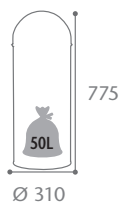

Couleur	28L
● Noir graphite RAL 9011	58969
○ Inox brossé	58979
● Violet RAL 4008	58534
○ Blanc signalisation RAL 9016	58536
● Gris métal RAL 9006	58537
● Bleu RAL 5015	58538
● Vert anis	58539
● Rose RAL 4010	58730
● Rouge RAL 3028	58731
● Jaune RAL 1016	58732
● Orange RAL 2009	58733

Bleu

Sac maintenu par des étriers

Orange

Noir

Bord de préhension

CORBEILLE A PAPIER PAPEA - 8L, 15L, 30L

- Acier poudré anti-UV ou inox
- Embase joint caoutchouc protégeant des produits d'entretien et évitant les rayures sur le sol.