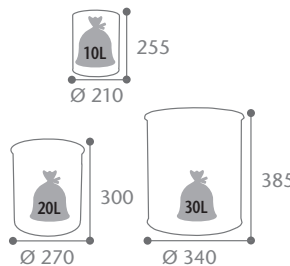

Couleur	28L
● Noir graphite RAL 9011	58969
○ Inox brossé	58979
● Violet RAL 4008	58534
○ Blanc signalisation RAL 9016	58536
● Gris métal RAL 9006	58537
● Bleu RAL 5015	58538
● Vert anis	58539
● Rose RAL 4010	58730
● Rouge RAL 3028	58731
● Jaune RAL 1016	58732
● Orange RAL 2009	58733

Bleu

Sac maintenu par des étriers

Orange

Noir

Bord de préhension

CORBEILLE A PAPIER PAPEA - 8L, 15L, 30L

- Acier poudré anti-UV ou inox
- Embase joint caoutchouc protégeant des produits d'entretien et évitant les rayures sur le sol.

Couleur	8L	15L	30L
○ Blanc signalisation RAL 9016	59781	59580	59802
● Noir graphite RAL 9011	59791	59583	58999
● Gris métal RAL 9006	59804	59805	59803
● Vert anis	59779	59589	59798
● Bleu RAL 5015	59780	59590	59799
● Violet RAL 4008	59784	59591	59806
● Rose RAL 4010	59843	59825	59848
● Rouge RAL 3028	59844	59826	59849
● Jaune RAL 1016	59845	59827	59850
● Orange RAL 2009	59846	59828	59851
○ Inox	59785	59592	-

30L - Rose

15L - Blanc

8L - Gris métal

POUBELLE PUSH AVEC COUVERCLE A TRAPPE - 45L

- Acier poudré anti-UV ou inox
- Sac maintenu par des étriers
- Trappe en inox avec retour automatique

Couleur	45L
○ Blanc signalisation RAL 9016	57467
● Noir graphite RAL 9011	57469
● Gris métal RAL 9006	59793
○ Inox	57468
● Violet RAL 4008	57472
● Vert anis	57473
● Bleu RAL 5015	57474
● Rose RAL 4010	57421
● Rouge RAL 3028	57422
● Jaune RAL 1016	57423
● Orange RAL 2009	57424